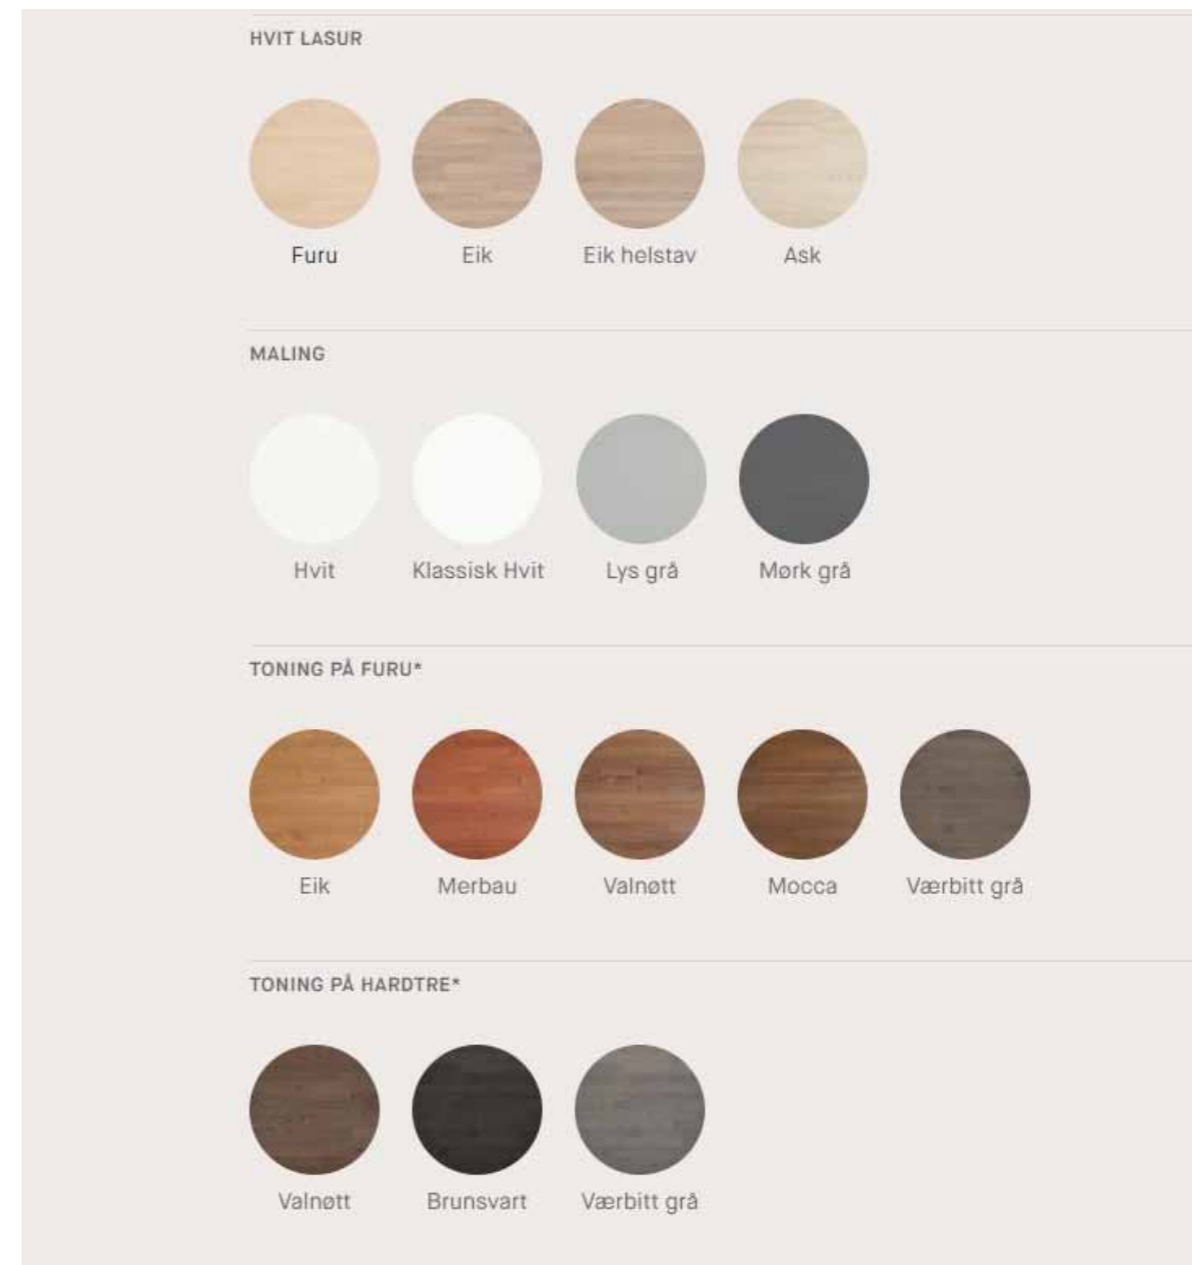

Fauna utstråler en tydelig funksjonalitet og tidløshet.

Trappen er ren i uttrykket og enkel å plassere, uansett stil og antall kvadratmeter.

Med trinn i samme utførelse som gulvet blir resultatet både helhetlig og delikat.

Overflate:

Type trapp leveres i henhold til tegning avhengig av hyttemodell.

Fauna trapp leveres i følgende kvaliteter:

- Sort maling (NCS S 8500)
- Brunsvart på furu
- Snøhvit på furu
- Snøhvit på eik
- Sort pulverlakk på stålpiler som nytt tilvalg

Fauna, hvit med eik lakkerte trinn.