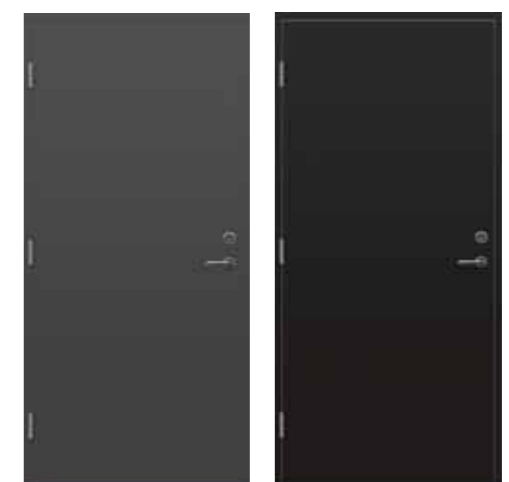

Moss boddør tilvalg mørk grå og svart

Moss Boddør er standard

En funksjonell og har god kvalitet. Med hele fire strøk maling på utsatte steder. Blink Hytta Sigdal | 11