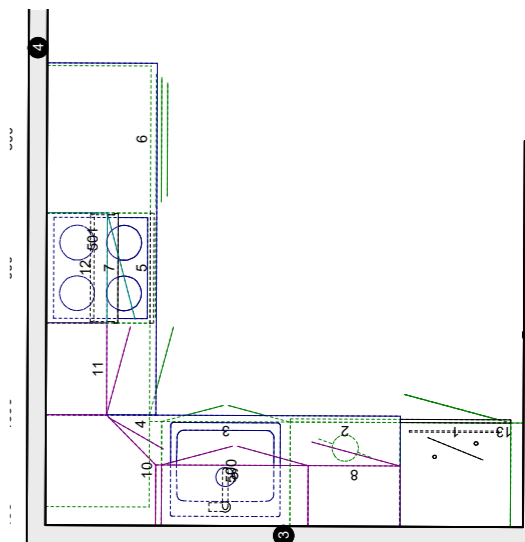

Plantegning fra Sigdal kjøkken.

Vi har avtale med Sigdal kjøkken. Vår nøkkelferdig leveranse inkluderer et verdikort på Scala kjøkken malt i klassisk hvit NCS S0500-N.

Tilvalg på annen NCS farge er mulig mot et tillegg i prisen.