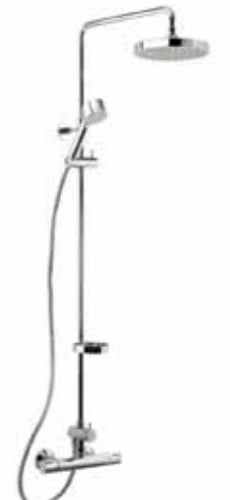

DUSJARMATUR
Damix Silhouet
Tilleggspris: 5100,-

DUSJARMATUR
Damixa Akita
Tilleggspris: 1900,-