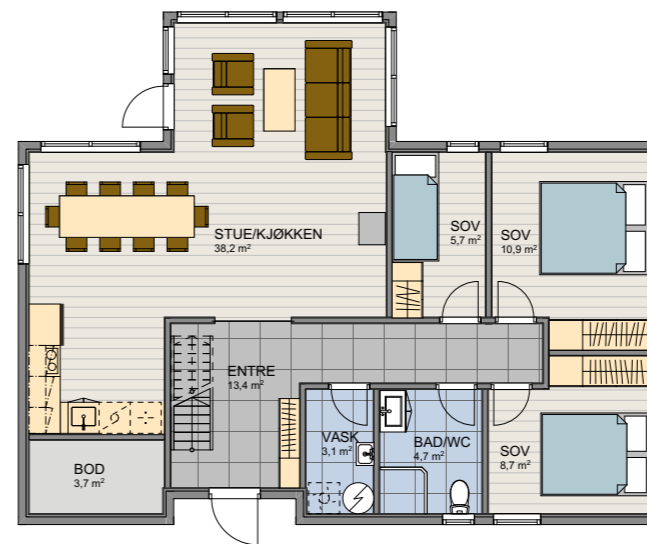

Plantegning hytte type Istjern.