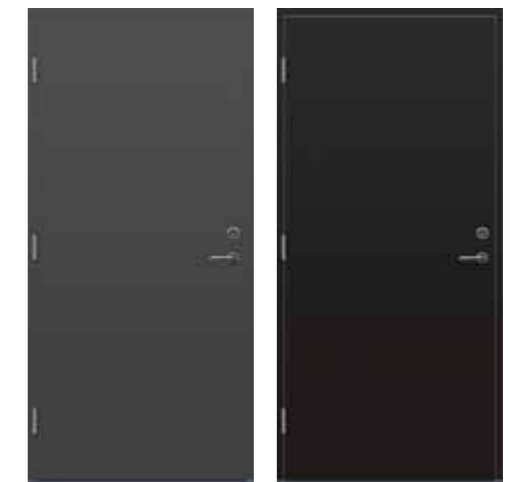

Hovdeby

Er en av våre **valgte tilvalgsdør**. En moderne ytterdør som er funksjonelle og har høy kvalitet, med bla. fire strøk maling på utsatte steder.

Dørhåndtak nr 14
Tilvalg sort nr 15

Ytterdør

Forhus ytterdør, foto: Bygg1.