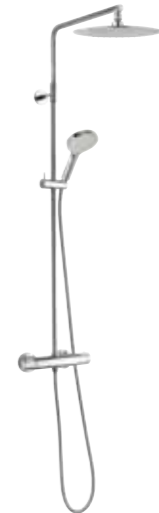

ORAS SAFIRA
Vaskebatteri med svingbar ut
Når det er inntegnet på vaskerom

ORAS APOLLO
Dusjsett

ORAS ORAMIX
Dusjbatteri

ORAS SAFIRA
Kjøkkenkran med avstengning til oppvaskmaskin

ORAS SAFIRA
Servantbatteri m/pop-up ventil
På bad og vaskerom

DUSJVEGGER
88x88 Alu/klart glass

OSO Saga 200L SE
Med integrert ekspansjon

Tilvalg sanitærutstyr

KJØKKENARMATUR
Tapwell Evo 285
Tilleggspris: 2200,-

KJØKKENARMATUR
Oras Optima
Tilleggspris: 5100,-

KJØKKENARMATUR
Damix Silhouet
Tilleggspris: 900,-

DUSJARMATUR
Damix Silhouet
Tilleggspris: 5100,-

DUSJARMATUR
Damixa Akita
Tilleggspris: 1900,-

SERVANTBATTERI
Hans Grohe Talis E
Tilleggspris: 1200,-

SERVANTBATTERI
Damixa Silhouet Krom
Tilleggspris: 1200,-

VEGGSKÅL
Laufen Rimless
Tilleggspris: 2700,-

UTEKRAN
FM Mattsson dobbel utekran
Tilleggspris: 3500,-

VEGGHENGSTANDARD SKÅL
med utenpåliggende ramme og hvit trykknapp
Pris: 8400,-

OPPGRADERING BADEROMSMØBEL
<https://rscas.no/leverandorer-og-kataloger>